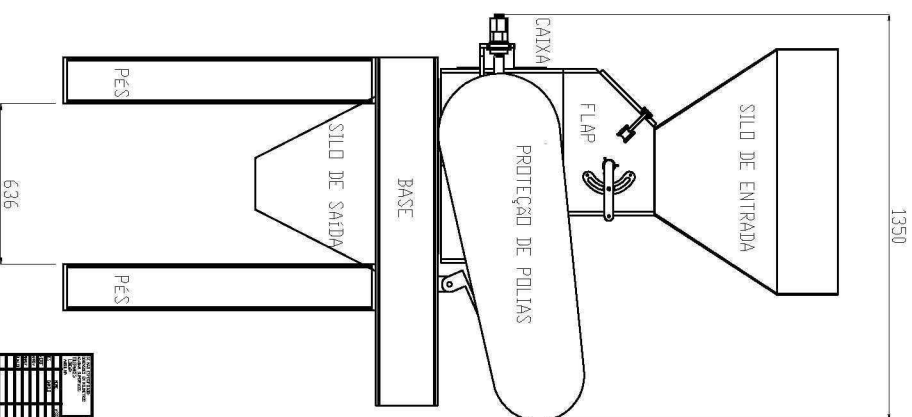

MOINHO DE ROLOS MODELO MM750

LARG. = 1,31 metros

COMP. = 1,35 metros

Altura = 2,47 metros

|

VIDA ÚTIL 10 ANOS

Ficha Técnica																																
Identificação		Descrição		Fabricação		Montagem			Materiais																							
Modelo	Código	Nome	Material	Data	Lugar	Operário	Montador	Assistente	Supervisor	Revisor																						
MM750		MOINHO MM750	ACIL																													
Montagem completa MM750																																
<table border="1" style="width:100%; border-collapse: collapse;"> <tr> <td style="width:10%;">N.º</td> <td style="width:10%;">N.º</td> <td style="width:10%;">N.º</td> <td style="width:10%;">N.º</td> <td style="width:10%;">N.º</td> <td style="width:10%;">N.º</td> <td style="width:10%;">N.º</td> <td style="width:10%;">N.º</td> <td style="width:10%;">N.º</td> <td style="width:10%;">N.º</td> <td style="width:10%;">N.º</td> </tr> <tr> <td>1</td> <td>2</td> <td>3</td> <td>4</td> <td>5</td> <td>6</td> <td>7</td> <td>8</td> <td>9</td> <td>10</td> <td>11</td> </tr> </table>											N.º	N.º	N.º	N.º	N.º	N.º	N.º	N.º	N.º	N.º	N.º	1	2	3	4	5	6	7	8	9	10	11
N.º	N.º	N.º	N.º	N.º	N.º	N.º	N.º	N.º	N.º	N.º																						
1	2	3	4	5	6	7	8	9	10	11																						