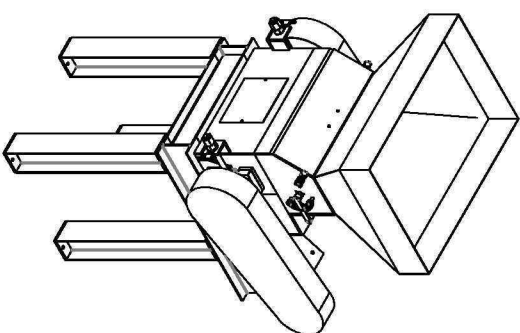

MOINHO DE ROLOS MODELO MM750

LARG. = 1,31 metros

COMP. = 1,35 metros

Altura = 2,47 metros

|

VIDA ÚTIL 10 ANOS

Ficha Técnica																																
Identificação		Descrição		Fabricação		Montagem			Materiais																							
Modelo	Código	Nome	Material	Data	Lugar	Operário	Montador	Assistente	Supervisor	Revisor																						
MM750		MOINHO MM750	ACIL																													
Montagem completa MM750																																
<table border="1" style="width:100%; border-collapse: collapse;"> <tr> <td style="width:10%;">N.º</td> <td style="width:10%;">N.º</td> <td style="width:10%;">N.º</td> <td style="width:10%;">N.º</td> <td style="width:10%;">N.º</td> <td style="width:10%;">N.º</td> <td style="width:10%;">N.º</td> <td style="width:10%;">N.º</td> <td style="width:10%;">N.º</td> <td style="width:10%;">N.º</td> <td style="width:10%;">N.º</td> </tr> <tr> <td>1</td> <td>2</td> <td>3</td> <td>4</td> <td>5</td> <td>6</td> <td>7</td> <td>8</td> <td>9</td> <td>10</td> <td>11</td> </tr> </table>											N.º	N.º	N.º	N.º	N.º	N.º	N.º	N.º	N.º	N.º	N.º	1	2	3	4	5	6	7	8	9	10	11
N.º	N.º	N.º	N.º	N.º	N.º	N.º	N.º	N.º	N.º	N.º																						
1	2	3	4	5	6	7	8	9	10	11																						