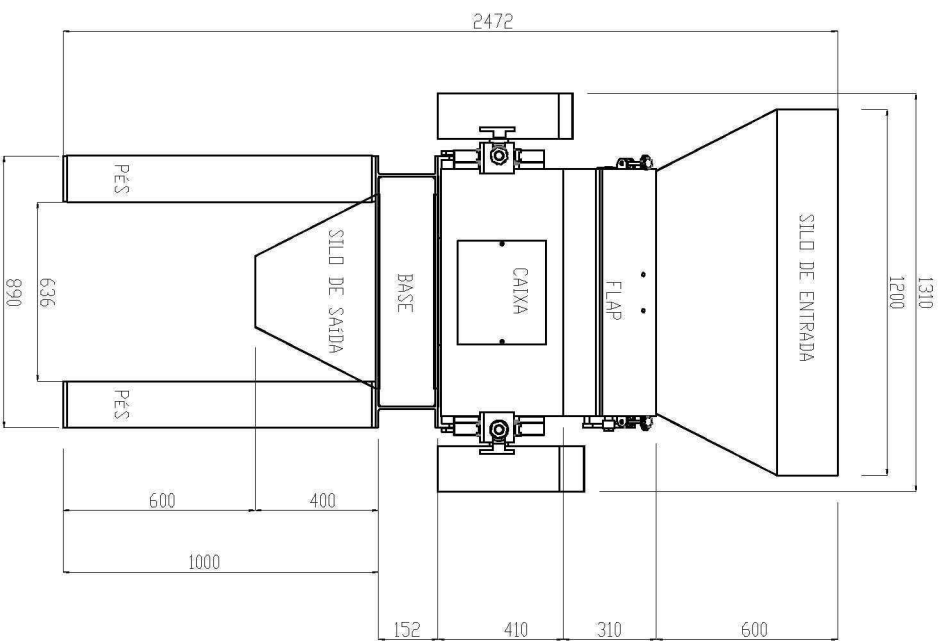

MOINHO DE ROLOS MODELO MM750

LARG. = 1,31 metros

COMP. = 1,35 metros

Altura = 2,47 metros

|

VIDA ÚTIL 10 ANOS

Ficha Técnica																																
Identificação		Descrição		Fabricação		Montagem			Materiais																							
Modelo	Código	Nome	Material	Data	Lugar	Operário	Montador	Assistente	Supervisor	Revisor																						
MM750		MOINHO MM750	ACIL																													
Montagem completa MM750																																
<table border="1" style="width:100%; border-collapse: collapse;"> <tr> <td style="width:10%;">N.º</td> <td style="width:10%;">N.º</td> <td style="width:10%;">N.º</td> <td style="width:10%;">N.º</td> <td style="width:10%;">N.º</td> <td style="width:10%;">N.º</td> <td style="width:10%;">N.º</td> <td style="width:10%;">N.º</td> <td style="width:10%;">N.º</td> <td style="width:10%;">N.º</td> <td style="width:10%;">N.º</td> </tr> <tr> <td>1</td> <td>2</td> <td>3</td> <td>4</td> <td>5</td> <td>6</td> <td>7</td> <td>8</td> <td>9</td> <td>10</td> <td>11</td> </tr> </table>											N.º	N.º	N.º	N.º	N.º	N.º	N.º	N.º	N.º	N.º	N.º	1	2	3	4	5	6	7	8	9	10	11
N.º	N.º	N.º	N.º	N.º	N.º	N.º	N.º	N.º	N.º	N.º																						
1	2	3	4	5	6	7	8	9	10	11																						